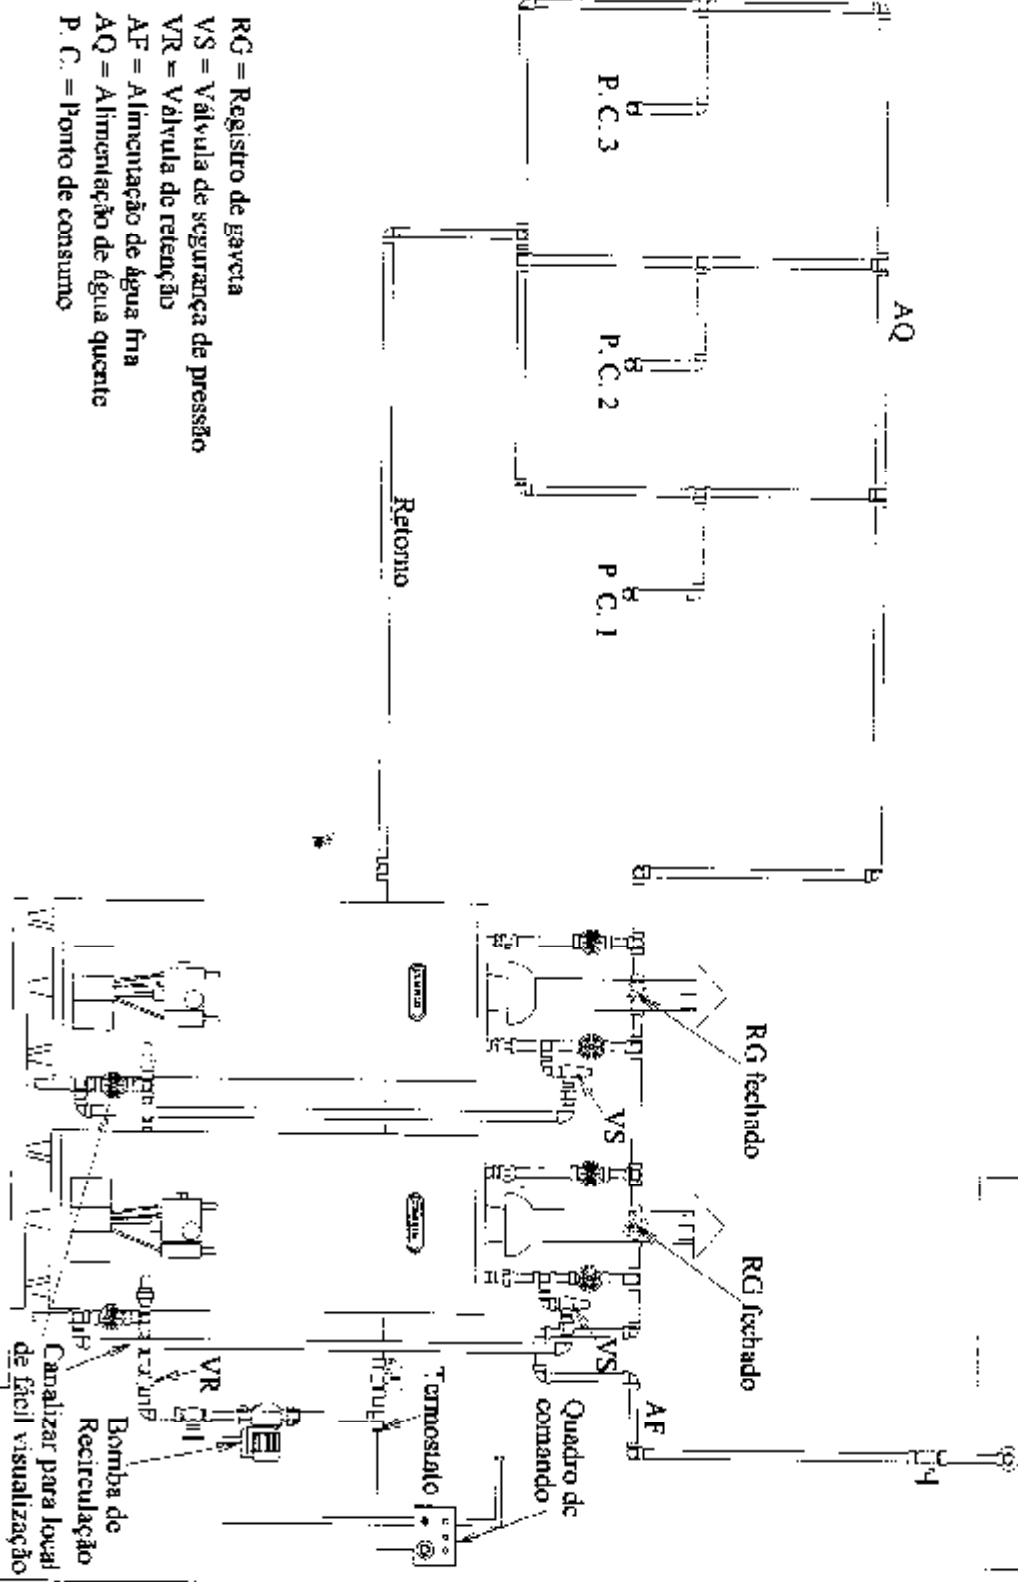

CUMULUS

ESQUEMA GERAL DE LIGAÇÃO EM SÉRIE DE 2

AQUECEDORES CUMULUS S.A. INDÚSTRIA E COMÉRCIO
TEL.: (0xx11) 3156-8500 FAX: (0xx11) 3156-8501

PROJETO: **Marcelo Torres**
FSCALAS S. B.

- RG = Registro de gaveta
- VS = Válvula de segurança de pressão
- VR = Válvula de retenção
- AF = Alimentação de água fria
- AQ = Alimentação de água quente
- P. C. = Ponto de consumo