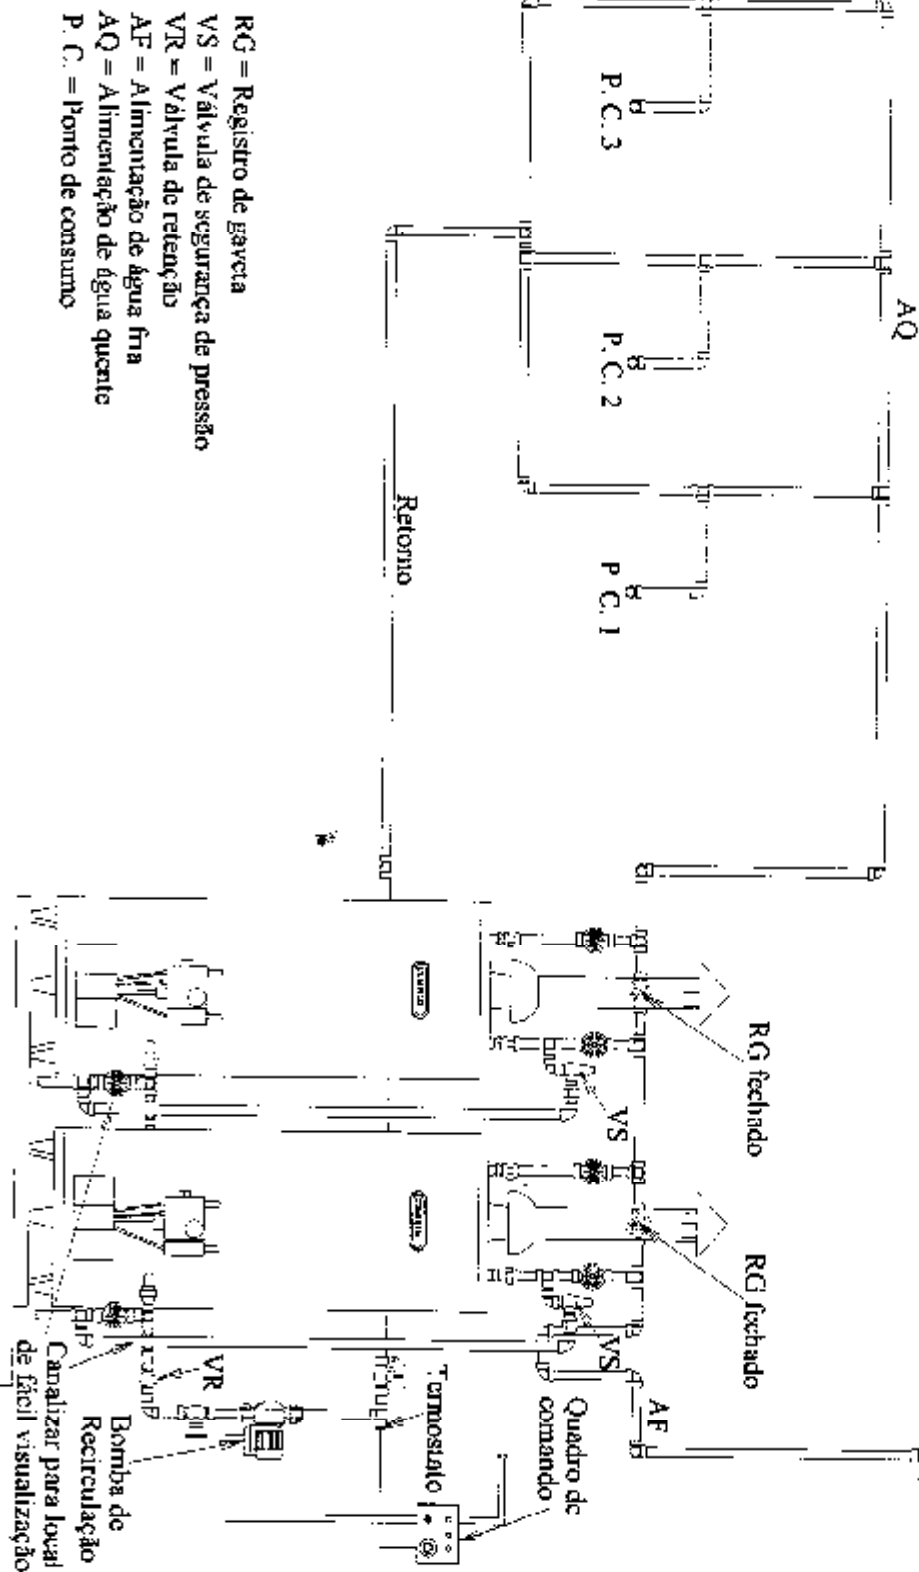

## ESQUEMA GERAL DE LIGAÇÃO EM SÉRIE DE 2

AQUECEDORES CUMULUS S.A. INDÚSTRIA E COMÉRCIO

TEL.: (0xx11) 3156-8500

FAX: (0xx11) 3156-8501

PROJETO: ESCALAS E

Marcelo Torres

RG = Registro de gaveta

VS = Válvula de segurança de pressão

VR = Válvula de retenção

AF = Alimentação de água fria

AQ = Alimentação de água quente

P. C. = Ponto de consumo