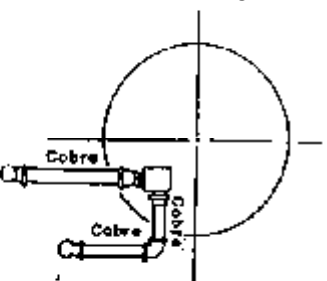

**RELAÇÃO DE CORTES**

**DETALHE DE INSTALAÇÃO**

**RECOMENDADA PARA AQUECEDOR HORIZONTAL**

VISTA FRONTAL "A"

VISTA FRONTAL "B"

**LEGENDA**

ESPECIFICAÇÃO	CODIGO
① TE	511 - RC
② COTOVELO 90°	607
③ REGISTRO DE GAVETA	
④ TE	511
⑤ CONECTOR	603
⑥ VÁLVULA DE SEGURANÇA	
⑦ CONECTOR	604
⑧ UNIÃO	733-3