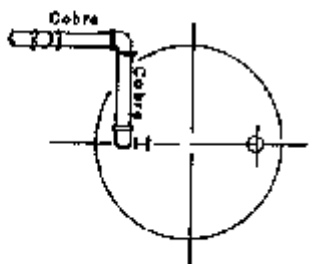

**RELAÇÃO DE CORTES**

**DETALHE DE INSTALAÇÃO**

**RECOMENDADA PARA AQUECEDOR HORIZONTAL**

VISTA FRONTAL "A"

VISTA FRONTAL "B"

**LEGENDA**

ESPECIFICAÇÃO	CODIGO
① TE	511 - RC
② COTOVELO 90°	607
③ REGISTRO DE GAVETA	
④ TE	511
⑤ CONECTOR	603
⑥ VÁLVULA DE SEGURANÇA	
⑦ CONECTOR	604
⑧ UNIÃO	733-3